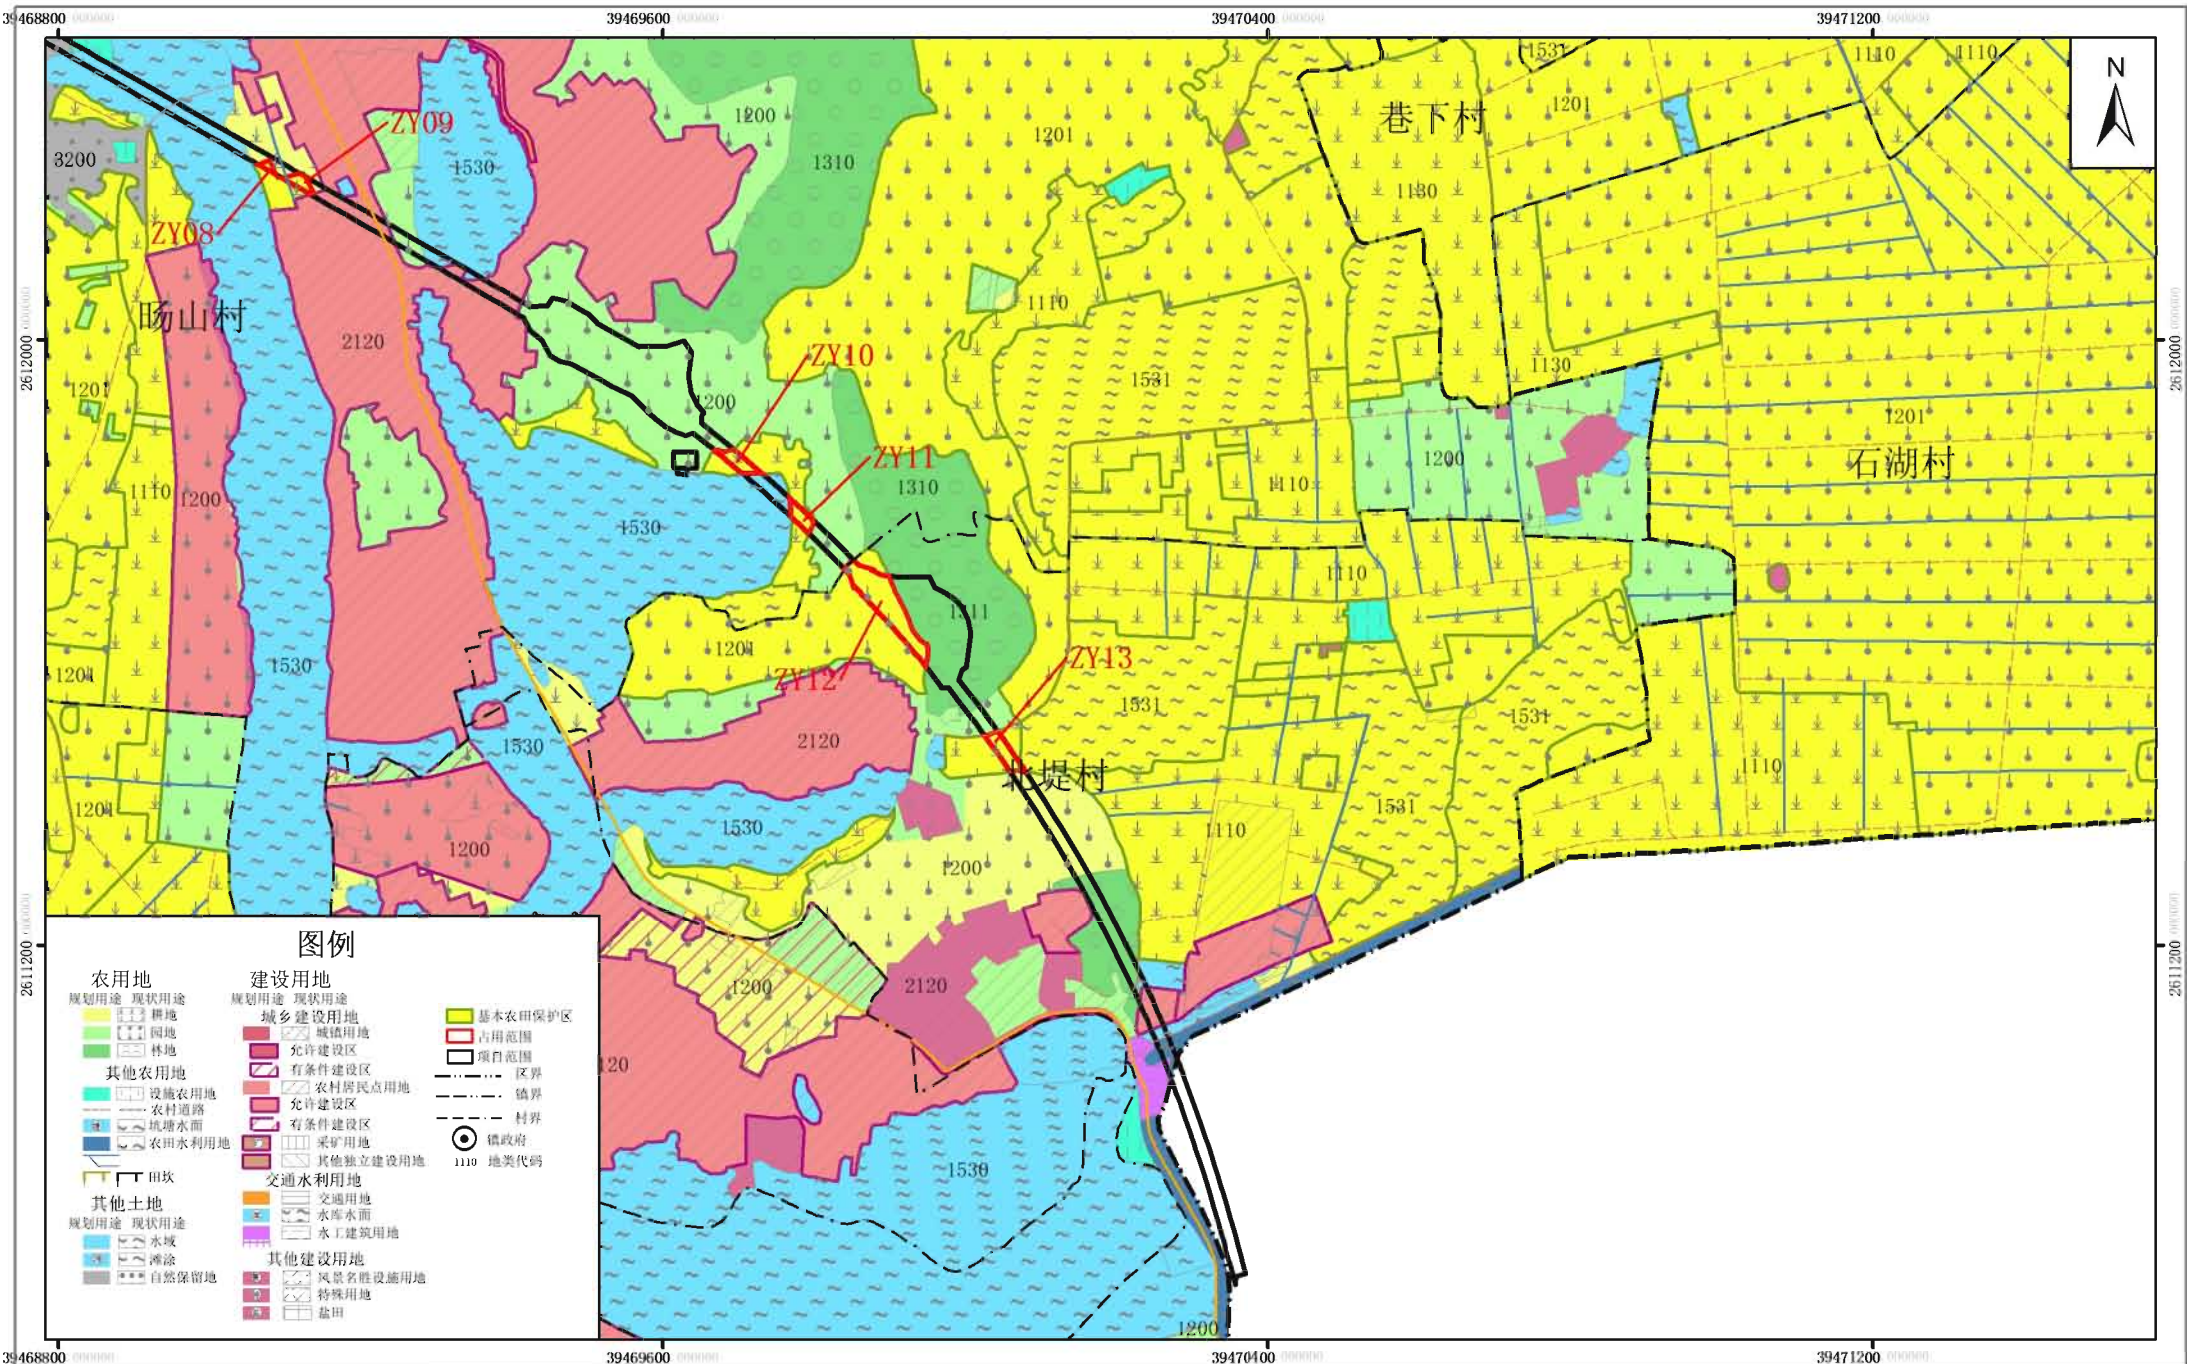

粤东城际铁路潮州东至汕头段项目土地利用总体规划修改局部图（占用）（调整前）（二）

粤东城际铁路潮州东至汕头段项目土地利用总体规划修改局部图（占用）（调整后）（一）

粤东城际铁路潮州东至汕头段项目土地利用总体规划修改局部图（占用）（调整后）（二）

粤东城际铁路潮州东至汕头段项目土地利用总体规划修改局部图（补划）（调整前）（一）

粤东城际铁路潮州东至汕头段项目土地利用总体规划修改局部图（补划）（调整前）（二）

粤东城际铁路潮州东至汕头段项目土地利用总体规划修改局部图（补划）（调整前）（三）

粤东城际铁路潮州东至汕头段项目土地利用总体规划修改局部图（补划）（调整后）（一）

粤东城际铁路潮州东至汕头段项目土地利用总体规划修改局部图（补划）（调整后）（二）

粤东城际铁路潮州东至汕头段项目土地利用总体规划修改局部图（补划）（调整后）（三）