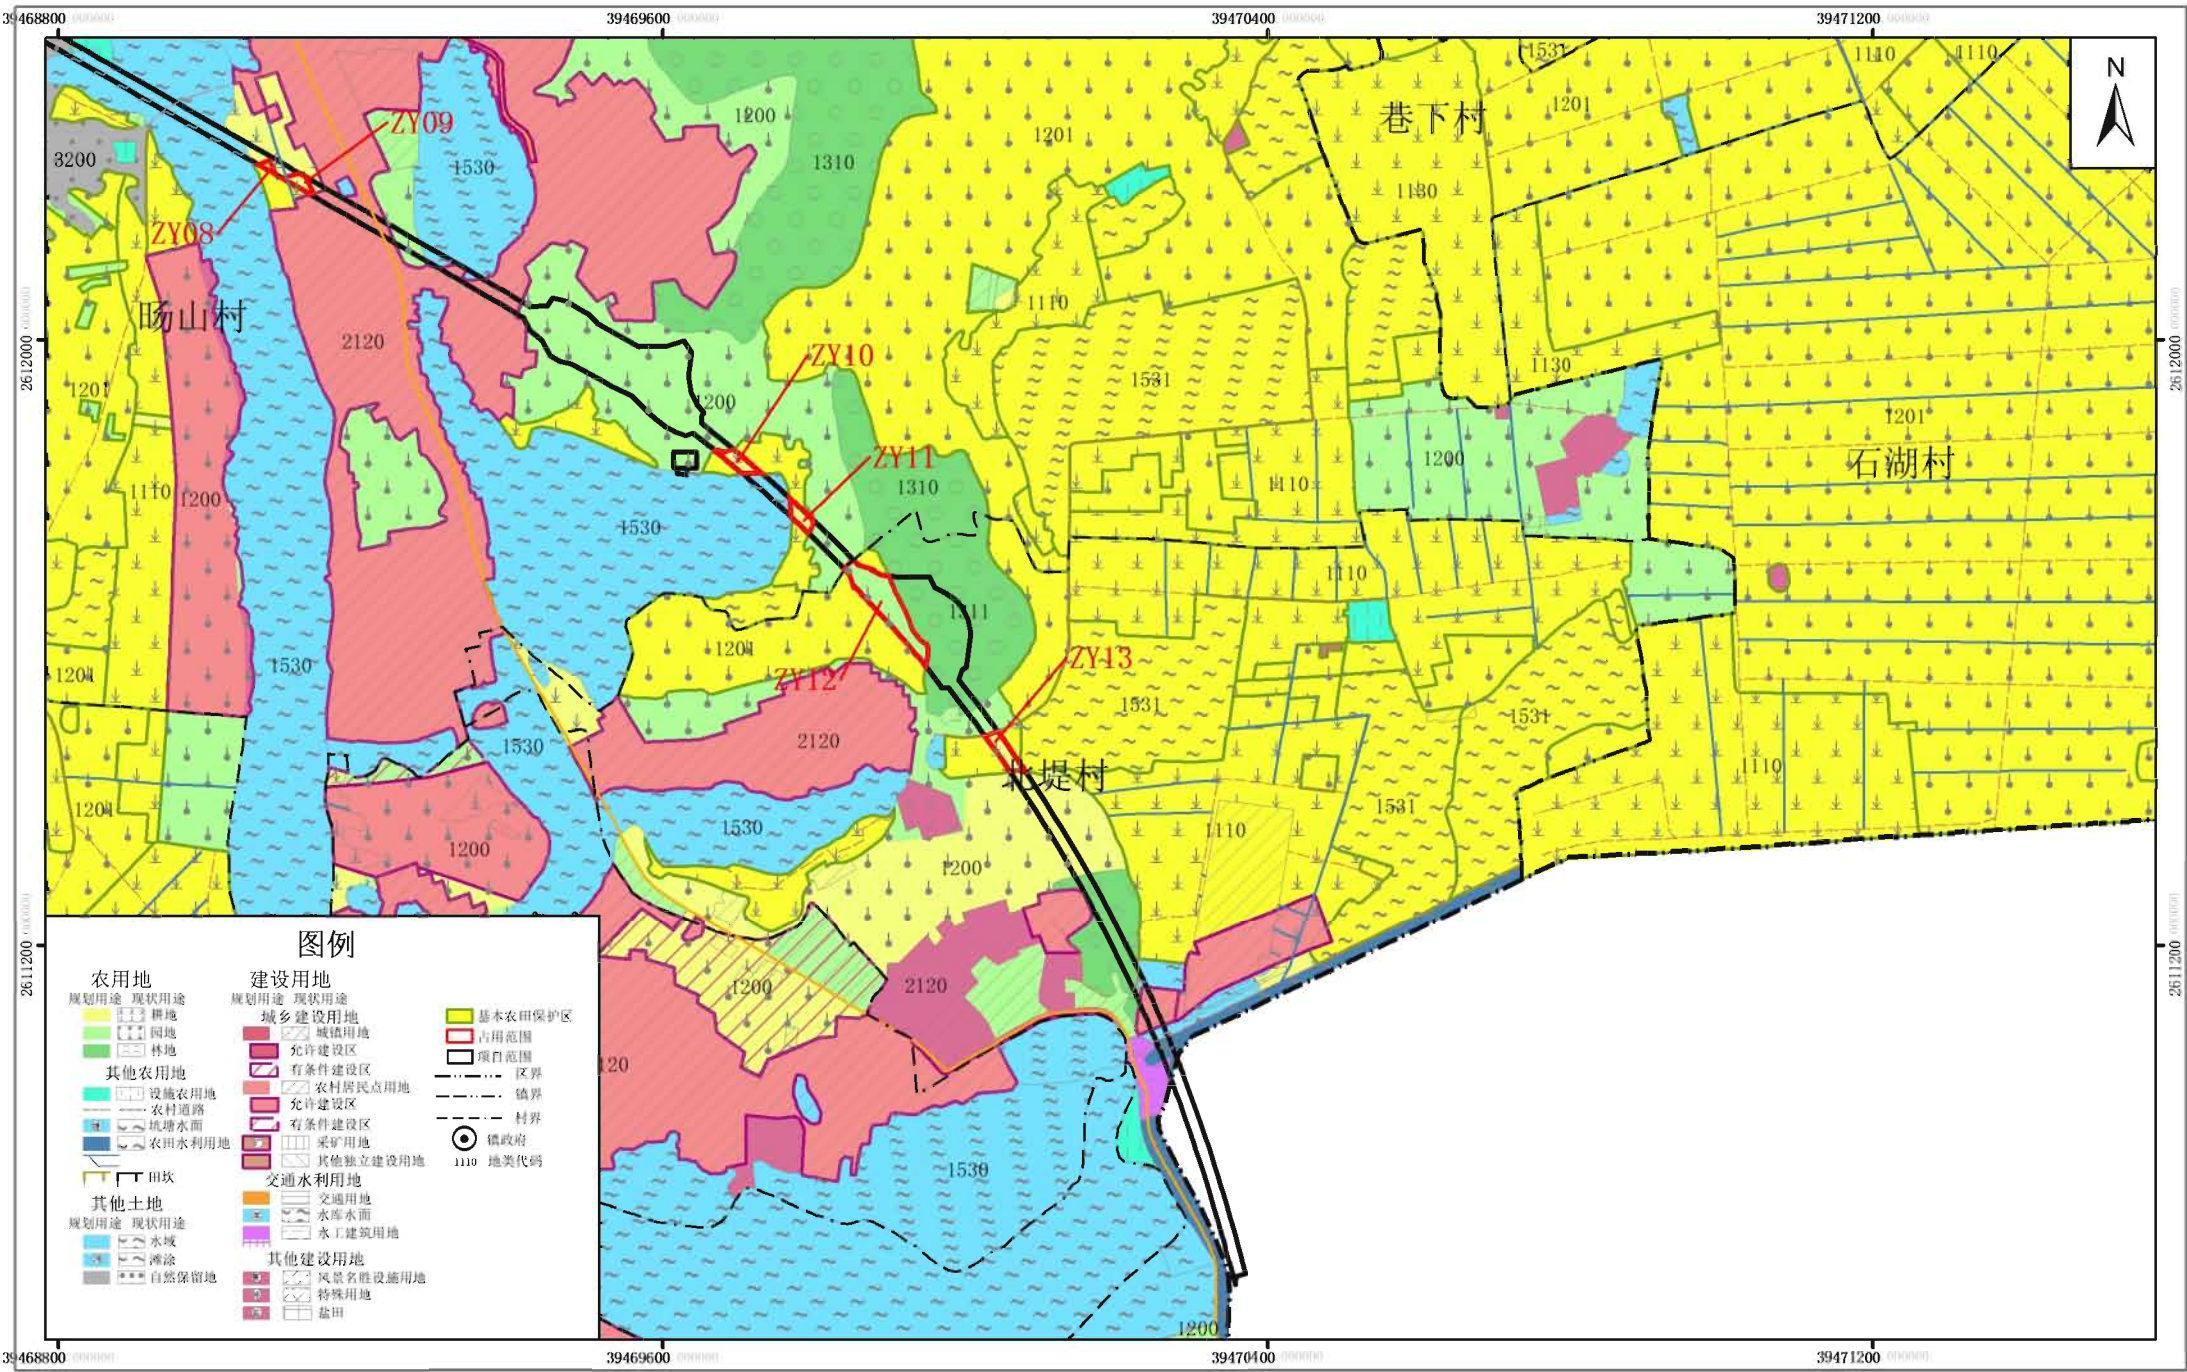

粤东城际铁路潮州东至汕头段项目土地利用总体规划修改局部图（占用）（调整前）（二）

粤东城际铁路潮州东至汕头段项目土地利用总体规划修改局部图（占用）（调整后）（一）

粤东城际铁路潮州东至汕头段项目土地利用总体规划修改局部图（占用）（调整后）（二）

粤东城际铁路潮州东至汕头段项目土地利用总体规划修改局部图（补划）（调整前）（一）

粤东城际铁路潮州东至汕头段项目土地利用总体规划修改局部图（补划）（调整前）（二）

粤东城际铁路潮州东至汕头段项目土地利用总体规划修改局部图（补划）（调整前）（三）

粤东城际铁路潮州东至汕头段项目土地利用总体规划修改局部图（补划）（调整后）（一）

粤东城际铁路潮州东至汕头段项目土地利用总体规划修改局部图（补划）（调整后）（二）

粤东城际铁路潮州东至汕头段项目土地利用总体规划修改局部图（补划）（调整后）（三）