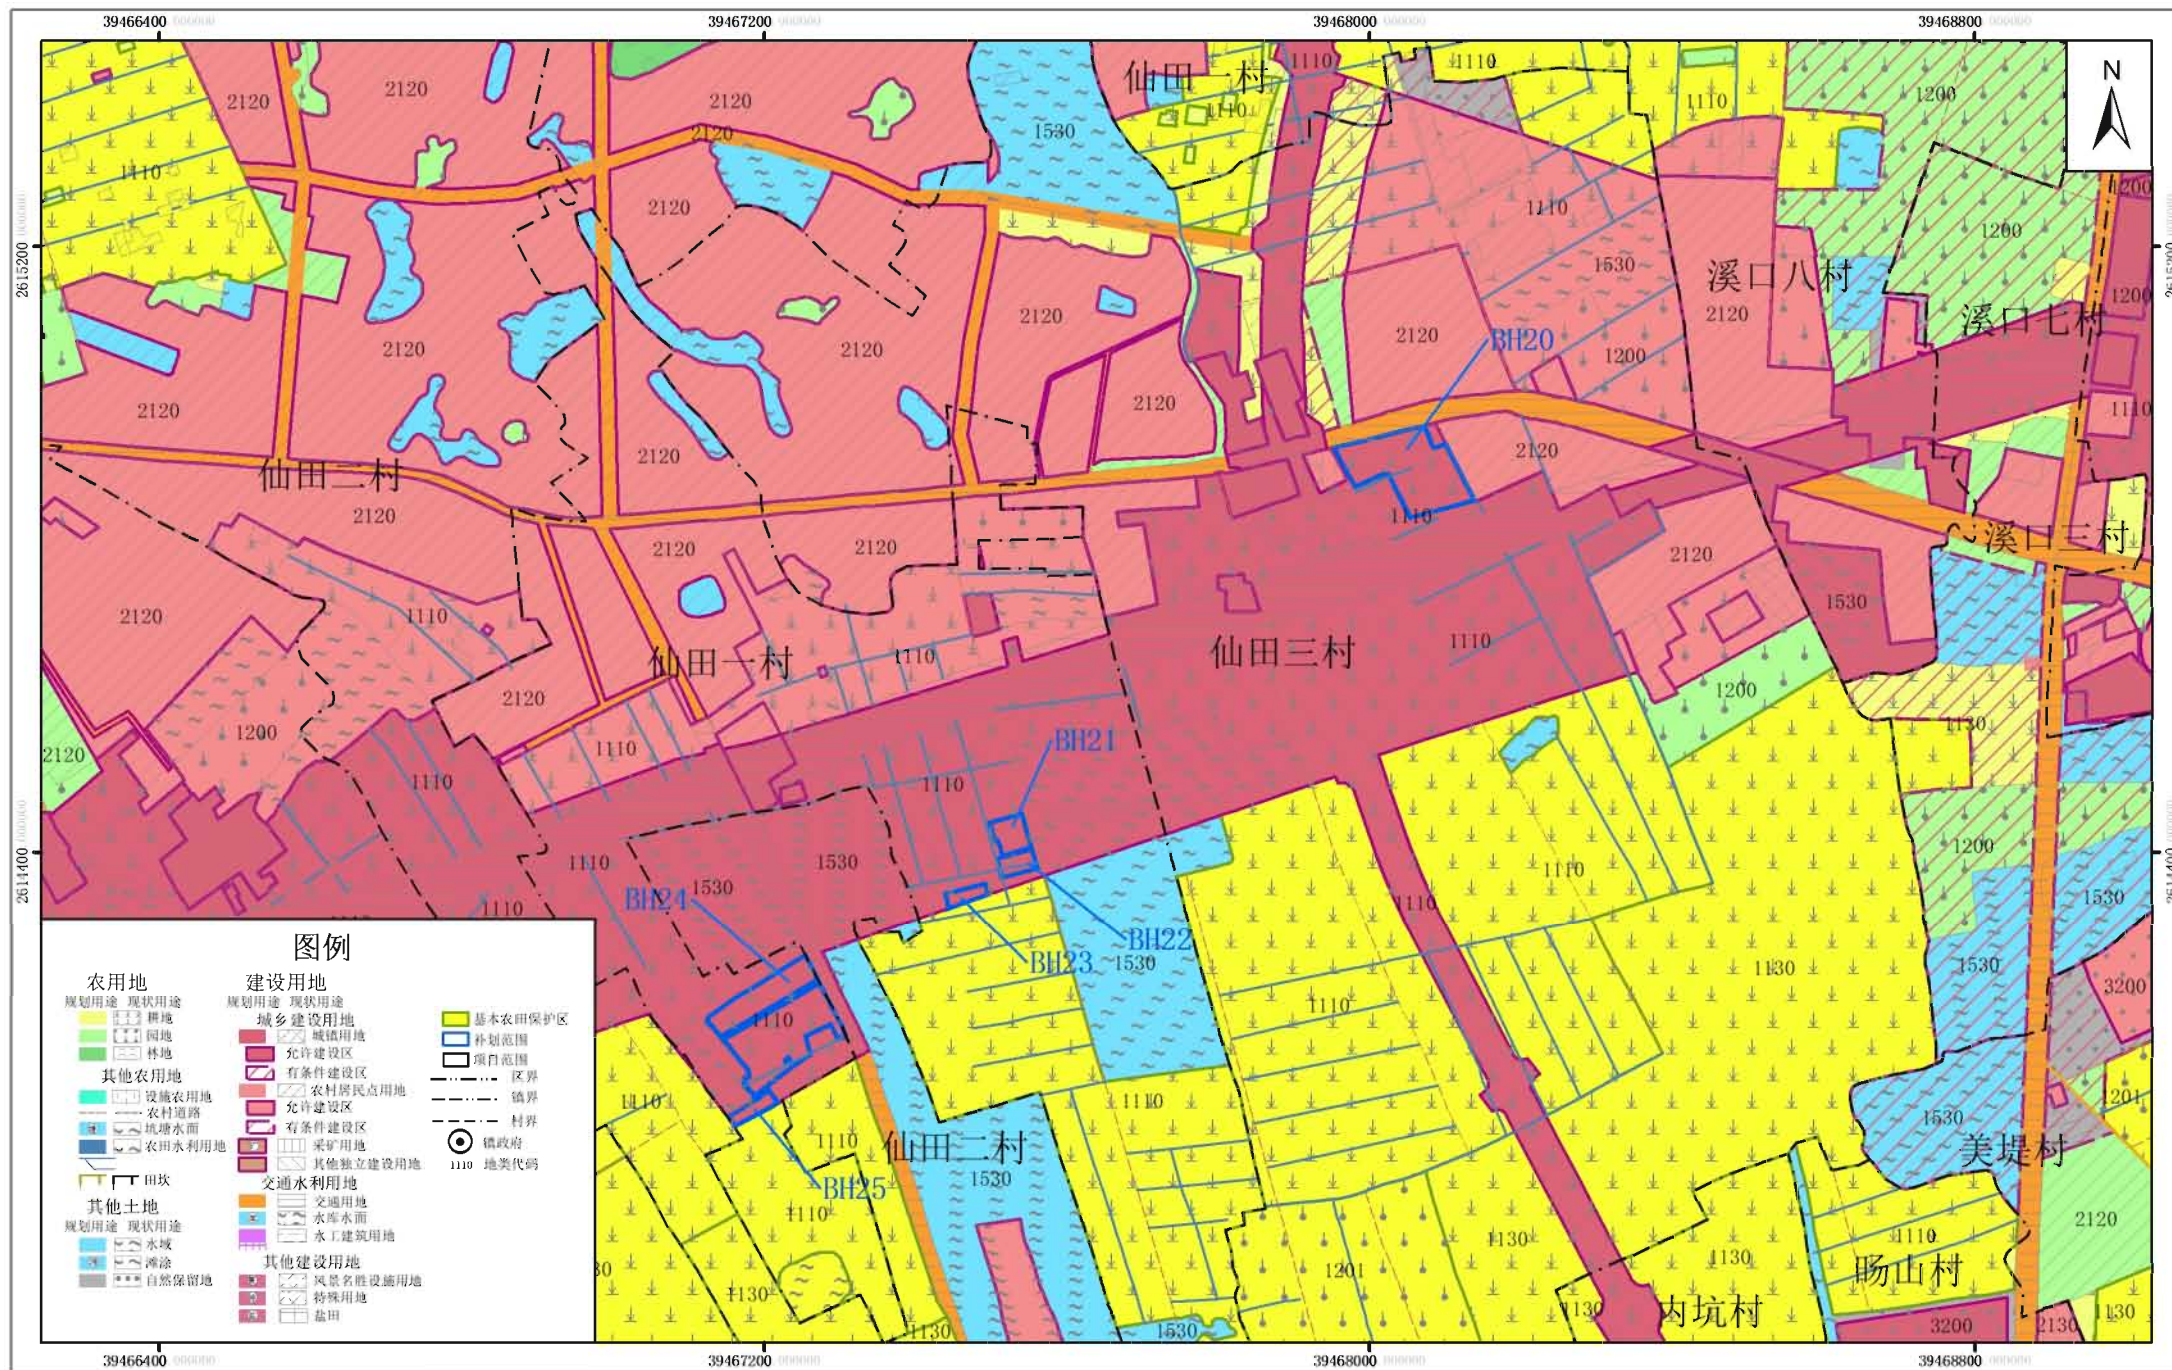

粤东城际铁路潮州东至汕头段项目土地利用总体规划修改局部图（占用）（调整前）（二）

粤东城际铁路潮州东至汕头段项目土地利用总体规划修改局部图（占用）（调整后）（一）

粤东城际铁路潮州东至汕头段项目土地利用总体规划修改局部图（占用）（调整后）（二）

粤东城际铁路潮州东至汕头段项目土地利用总体规划修改局部图（补划）（调整前）（一）

粤东城际铁路潮州东至汕头段项目土地利用总体规划修改局部图（补划）（调整前）（二）

粤东城际铁路潮州东至汕头段项目土地利用总体规划修改局部图（补划）（调整前）（三）

粤东城际铁路潮州东至汕头段项目土地利用总体规划修改局部图（补划）（调整后）（一）

粤东城际铁路潮州东至汕头段项目土地利用总体规划修改局部图（补划）（调整后）（二）

粤东城际铁路潮州东至汕头段项目土地利用总体规划修改局部图（补划）（调整后）（三）