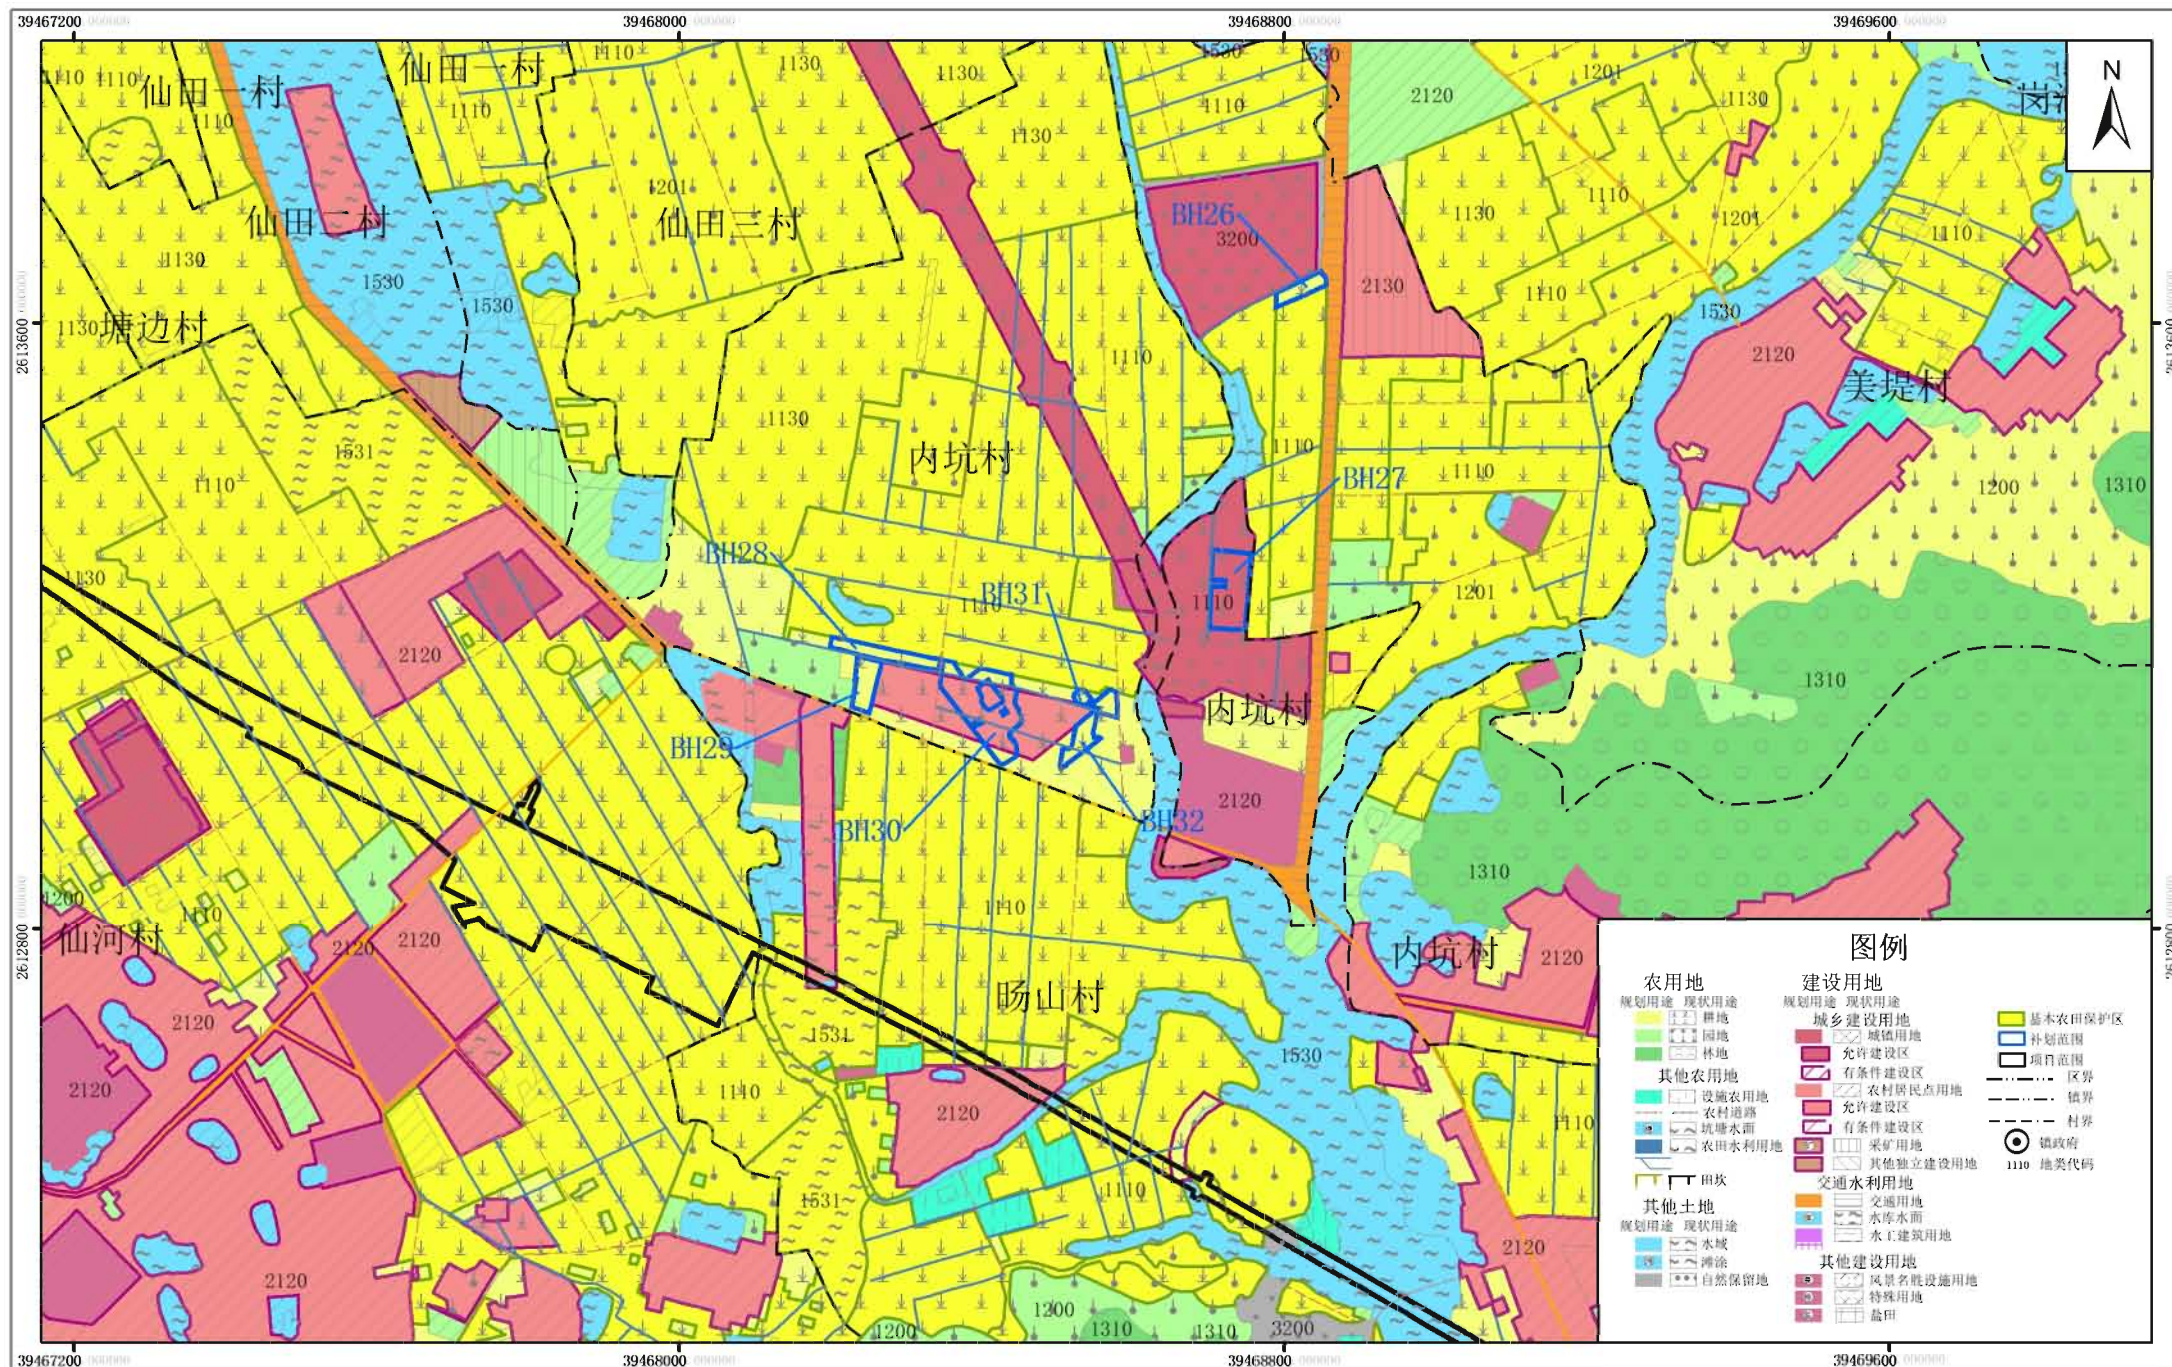

粤东城际铁路潮州东至汕头段项目土地利用总体规划修改局部图（占用）（调整前）（二）

粤东城际铁路潮州东至汕头段项目土地利用总体规划修改局部图（占用）（调整后）（一）

粤东城际铁路潮州东至汕头段项目土地利用总体规划修改局部图（占用）（调整后）（二）

粤东城际铁路潮州东至汕头段项目土地利用总体规划修改局部图（补划）（调整前）（一）

粤东城际铁路潮州东至汕头段项目土地利用总体规划修改局部图（补划）（调整前）（二）

粤东城际铁路潮州东至汕头段项目土地利用总体规划修改局部图（补划）（调整前）（三）

粤东城际铁路潮州东至汕头段项目土地利用总体规划修改局部图（补划）（调整后）（一）

粤东城际铁路潮州东至汕头段项目土地利用总体规划修改局部图（补划）（调整后）（二）

粤东城际铁路潮州东至汕头段项目土地利用总体规划修改局部图（补划）（调整后）（三）