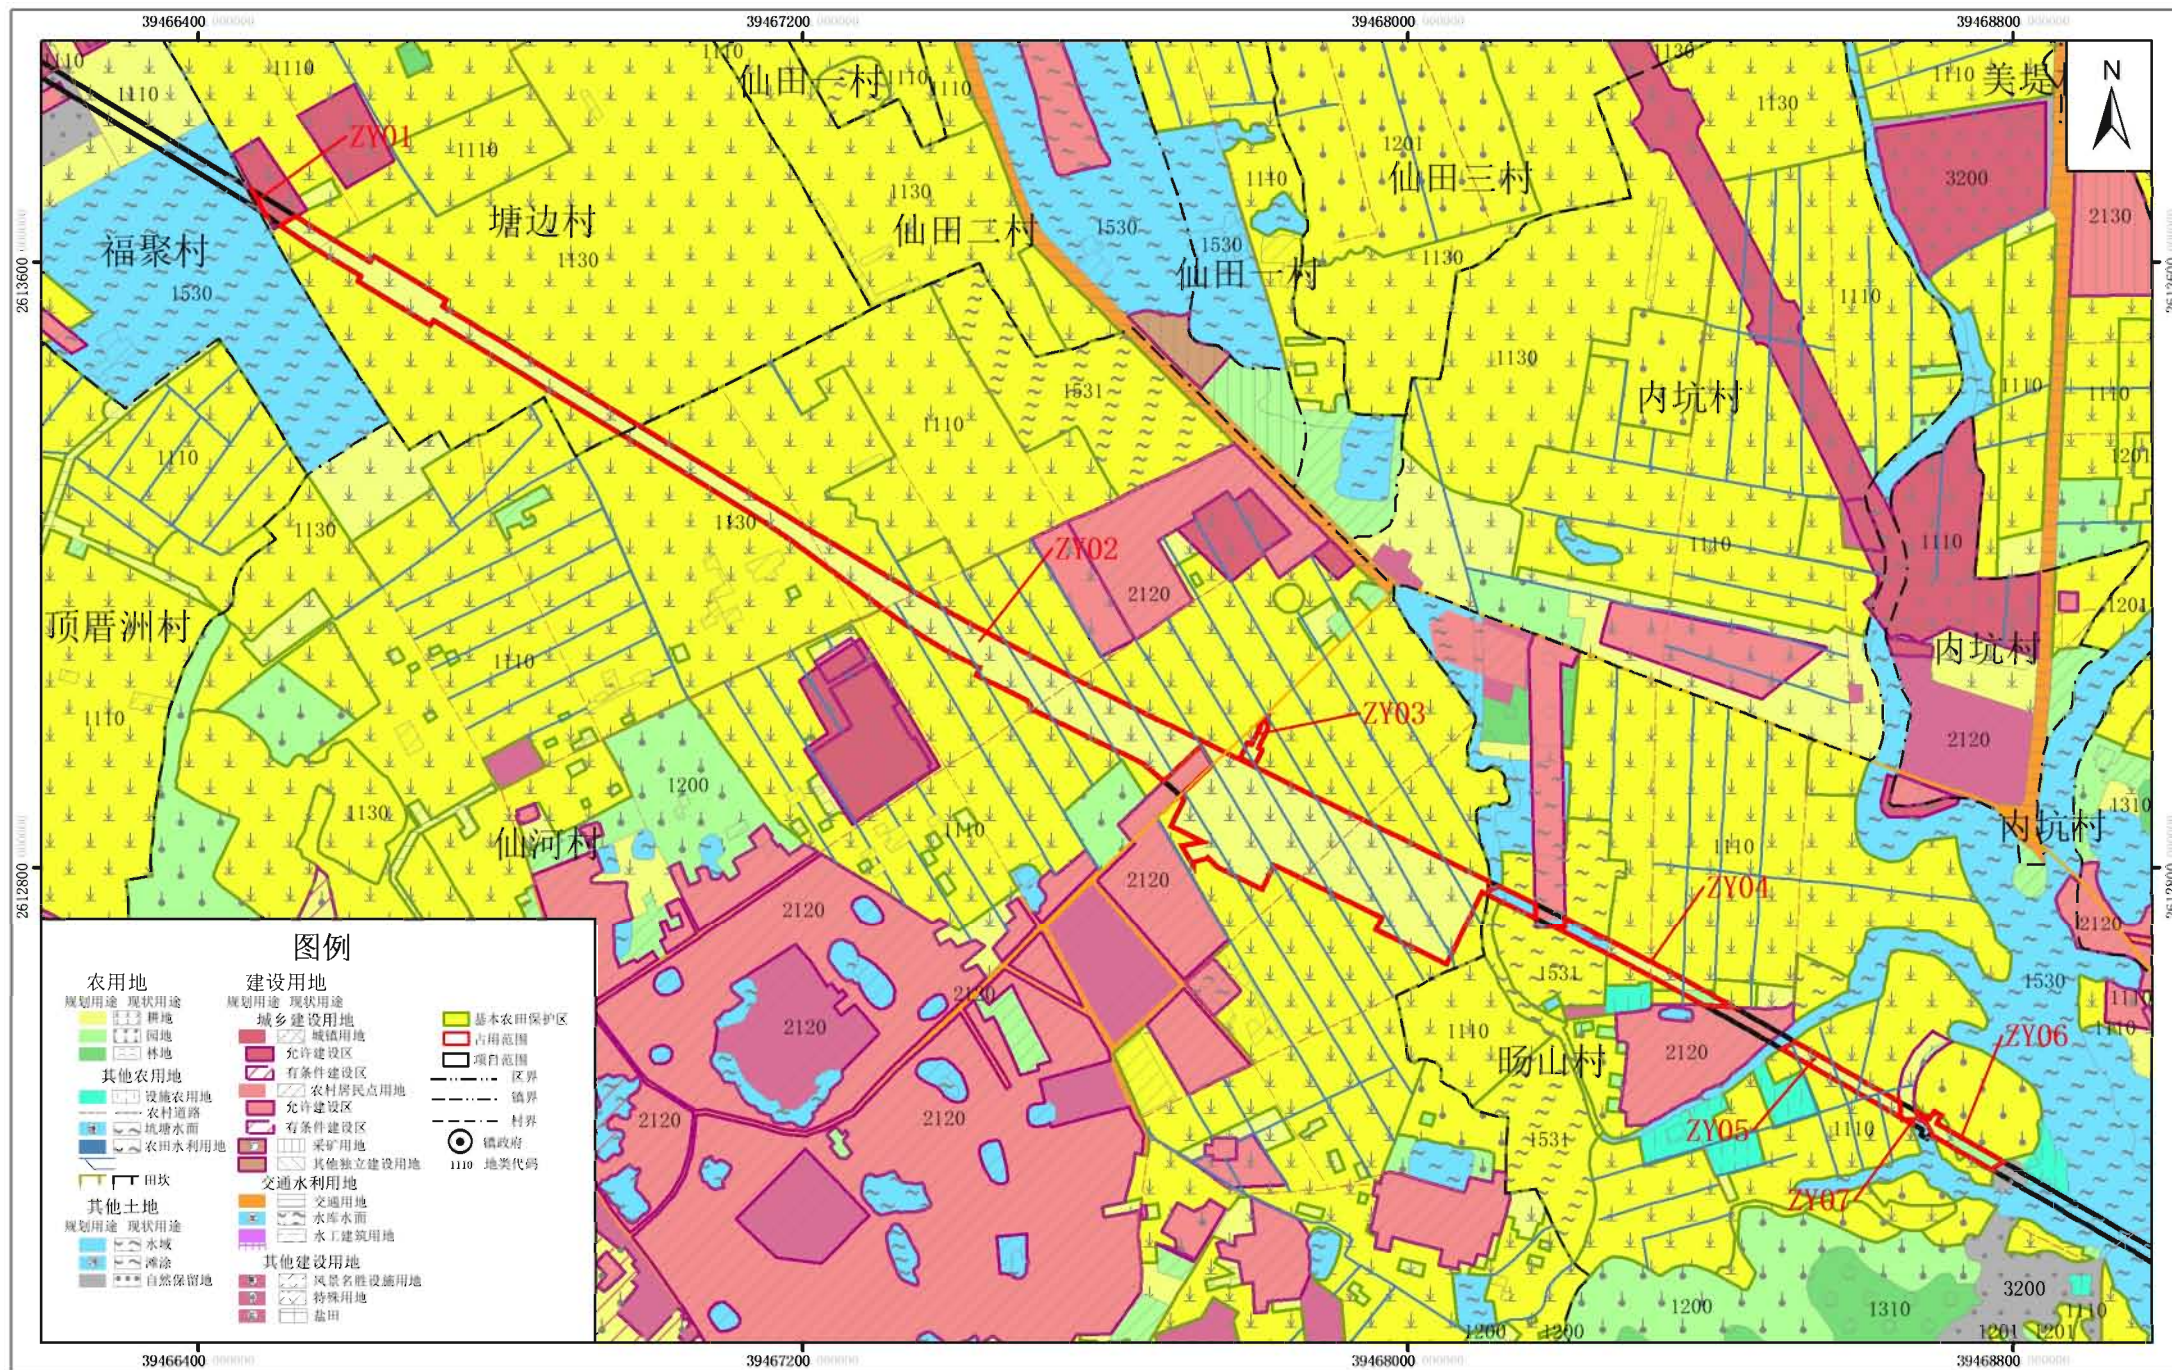

粤东城际铁路潮州东至汕头段项目土地利用总体规划修改局部图（占用）（调整前）（二）

粤东城际铁路潮州东至汕头段项目土地利用总体规划修改局部图（占用）（调整后）（一）

粤东城际铁路潮州东至汕头段项目土地利用总体规划修改局部图（占用）（调整后）（二）

粤东城际铁路潮州东至汕头段项目土地利用总体规划修改局部图（补划）（调整前）（一）

粤东城际铁路潮州东至汕头段项目土地利用总体规划修改局部图（补划）（调整前）（二）

粤东城际铁路潮州东至汕头段项目土地利用总体规划修改局部图（补划）（调整前）（三）

粤东城际铁路潮州东至汕头段项目土地利用总体规划修改局部图（补划）（调整后）（一）

粤东城际铁路潮州东至汕头段项目土地利用总体规划修改局部图（补划）（调整后）（二）

粤东城际铁路潮州东至汕头段项目土地利用总体规划修改局部图（补划）（调整后）（三）