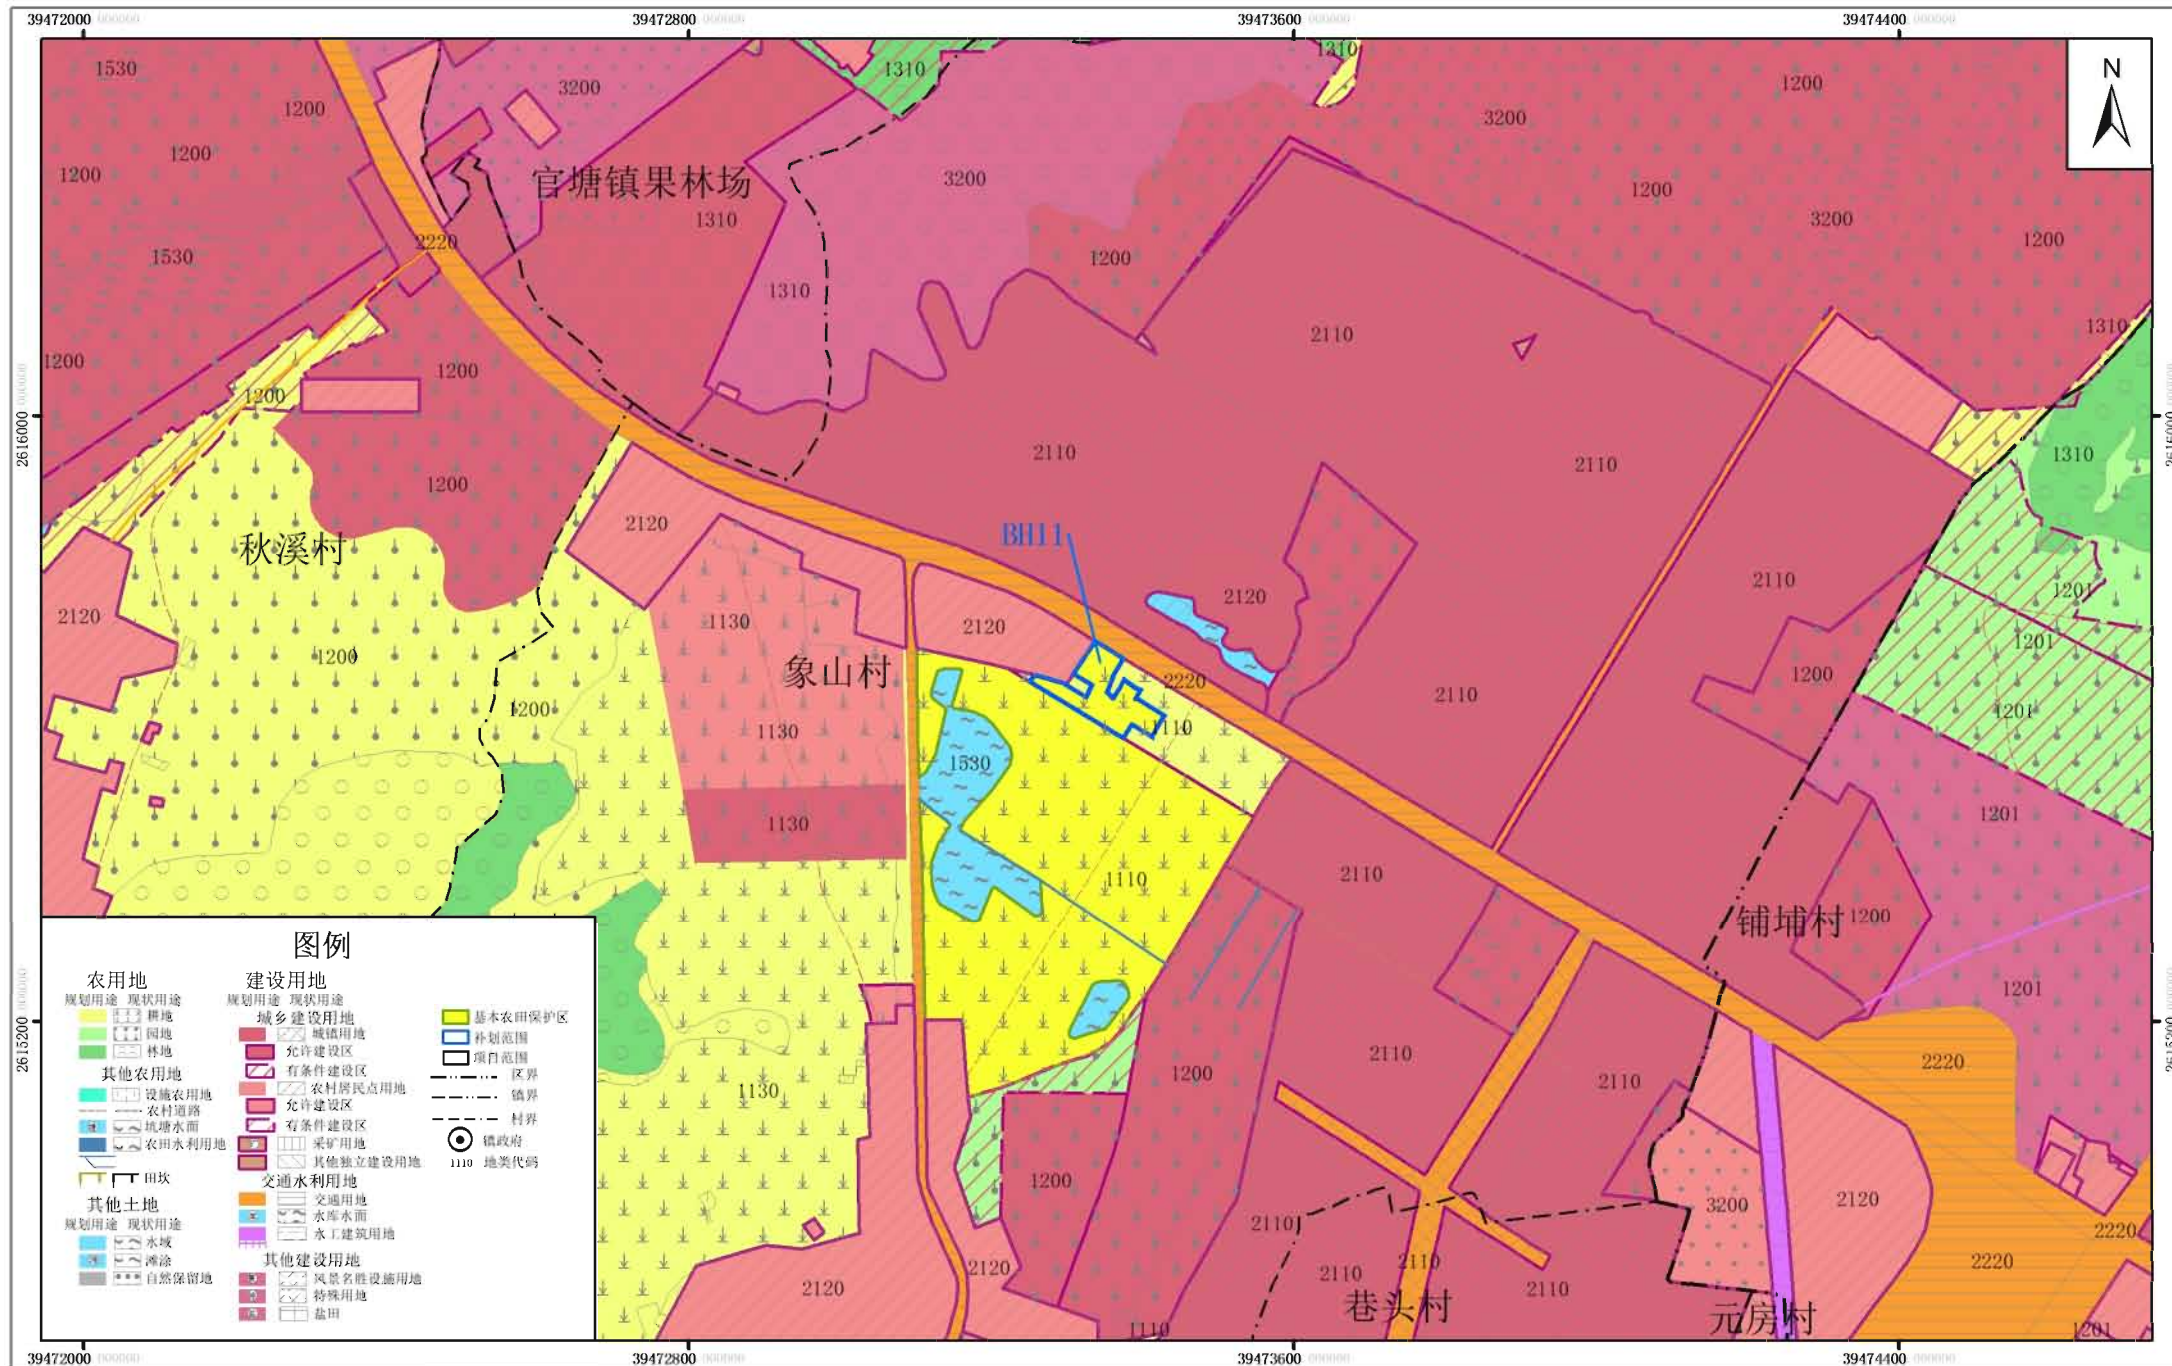

粤东城际铁路潮州东至汕头段项目土地利用总体规划修改局部图（占用）（调整前）（二）

粤东城际铁路潮州东至汕头段项目土地利用总体规划修改局部图（占用）（调整后）（一）

粤东城际铁路潮州东至汕头段项目土地利用总体规划修改局部图（占用）（调整后）（二）

粤东城际铁路潮州东至汕头段项目土地利用总体规划修改局部图（补划）（调整前）（一）

粤东城际铁路潮州东至汕头段项目土地利用总体规划修改局部图（补划）（调整前）（二）

粤东城际铁路潮州东至汕头段项目土地利用总体规划修改局部图（补划）（调整前）（三）

粤东城际铁路潮州东至汕头段项目土地利用总体规划修改局部图（补划）（调整后）（一）

粤东城际铁路潮州东至汕头段项目土地利用总体规划修改局部图（补划）（调整后）（二）

粤东城际铁路潮州东至汕头段项目土地利用总体规划修改局部图（补划）（调整后）（三）