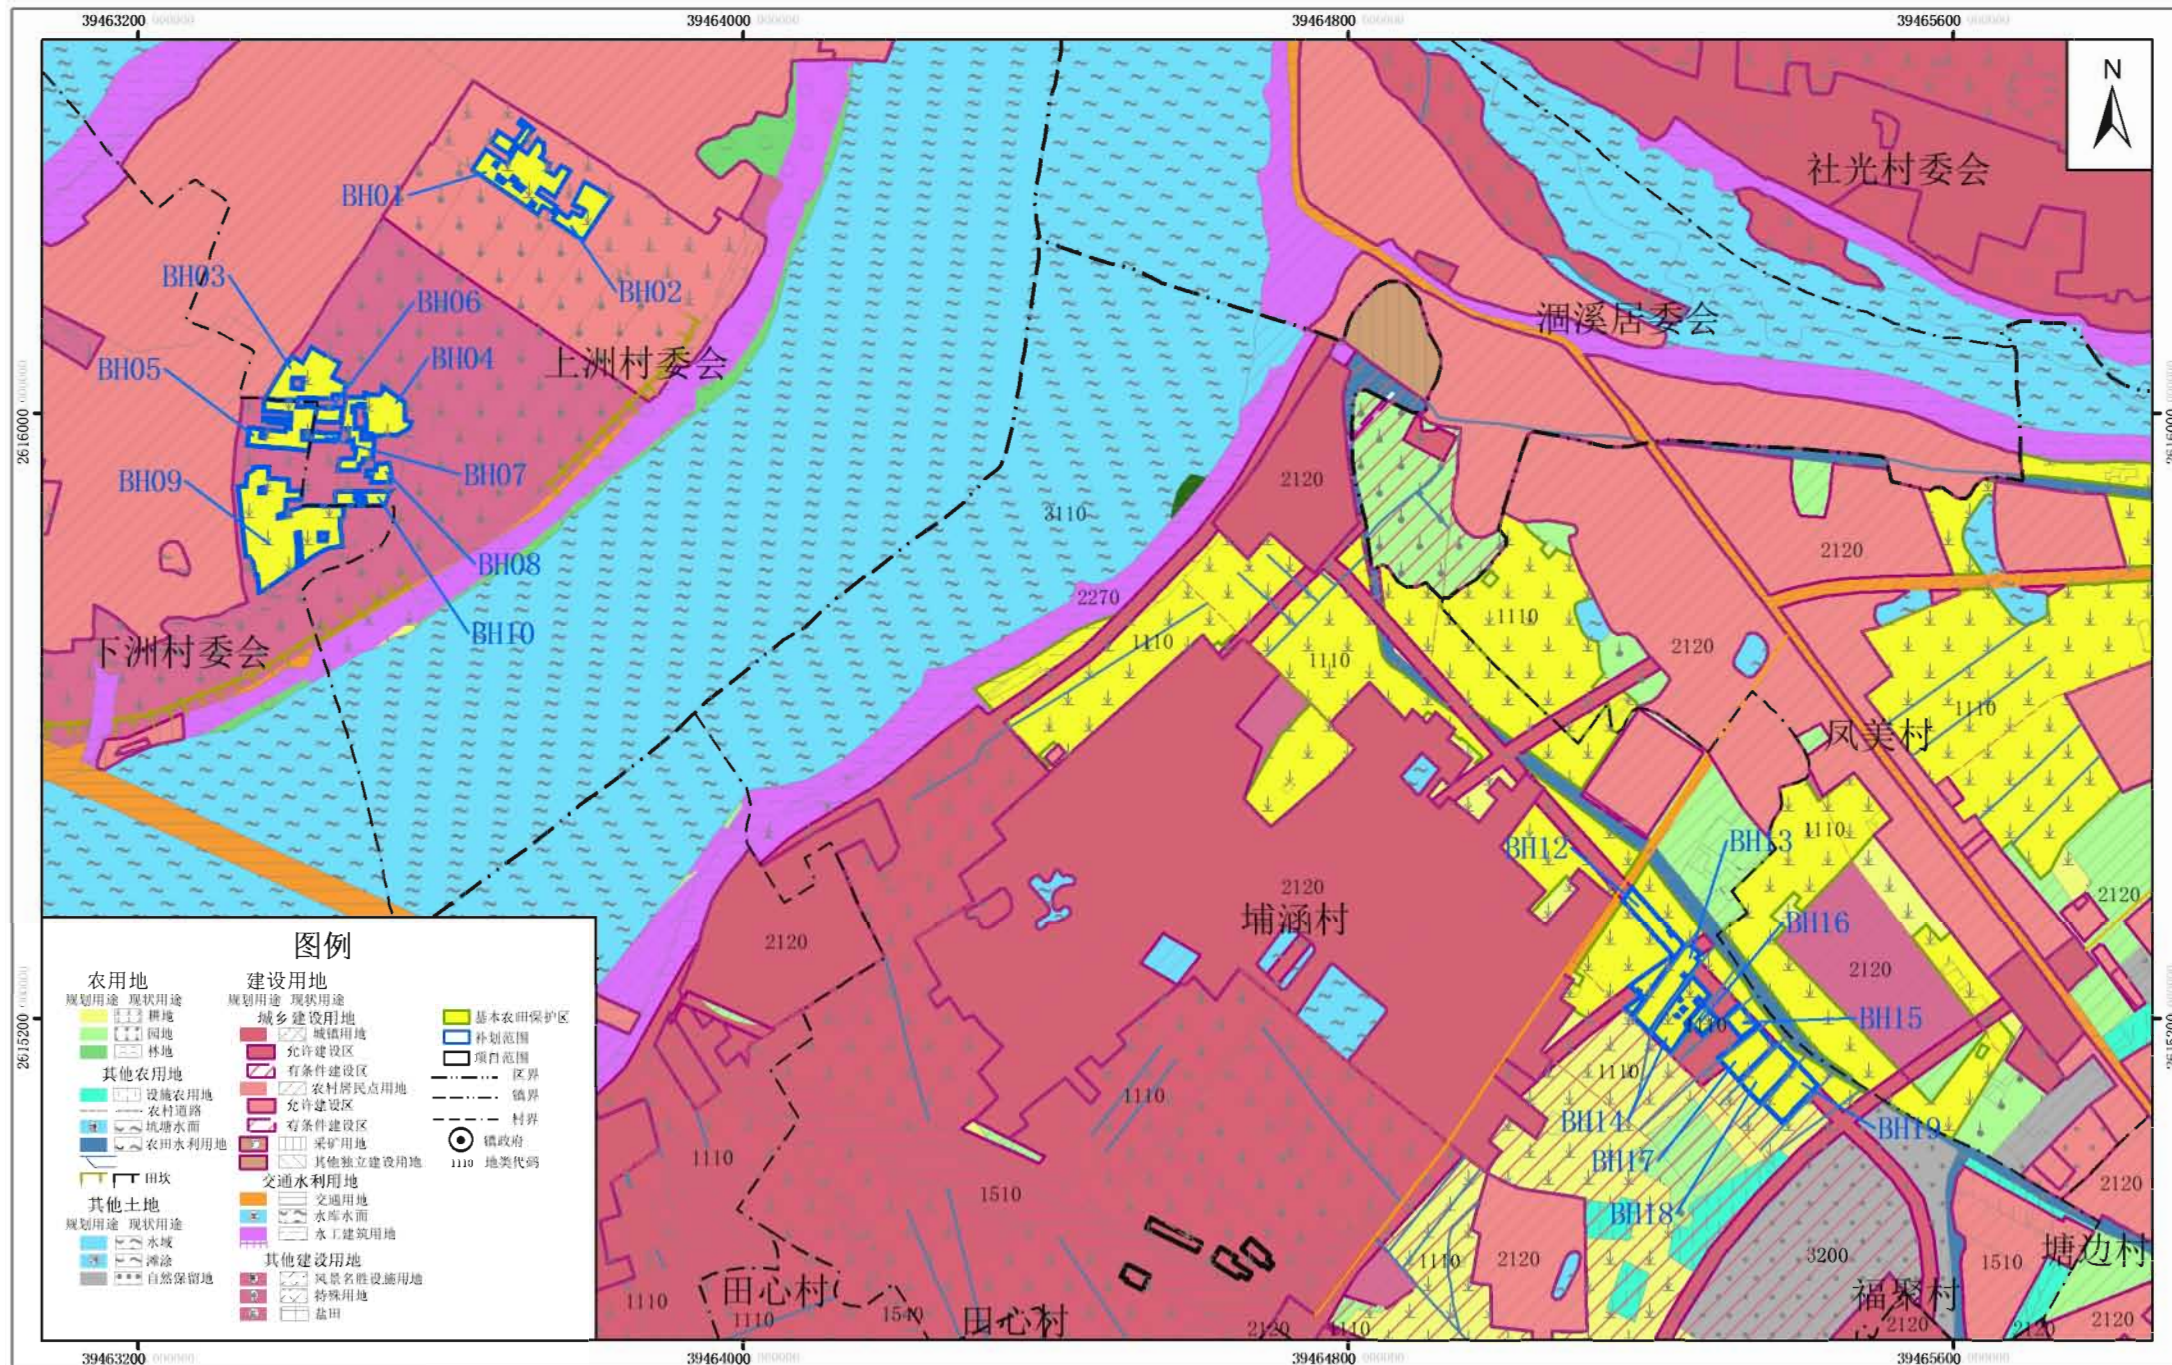

粤东城际铁路潮州东至汕头段项目土地利用总体规划修改局部图（占用）（调整前）（二）

粤东城际铁路潮州东至汕头段项目土地利用总体规划修改局部图（占用）（调整后）（一）

粤东城际铁路潮州东至汕头段项目土地利用总体规划修改局部图（占用）（调整后）（二）

粤东城际铁路潮州东至汕头段项目土地利用总体规划修改局部图（补划）（调整前）（一）

粤东城际铁路潮州东至汕头段项目土地利用总体规划修改局部图（补划）（调整前）（二）

粤东城际铁路潮州东至汕头段项目土地利用总体规划修改局部图（补划）（调整前）（三）

粤东城际铁路潮州东至汕头段项目土地利用总体规划修改局部图（补划）（调整后）（一）

粤东城际铁路潮州东至汕头段项目土地利用总体规划修改局部图（补划）（调整后）（二）

粤东城际铁路潮州东至汕头段项目土地利用总体规划修改局部图（补划）（调整后）（三）