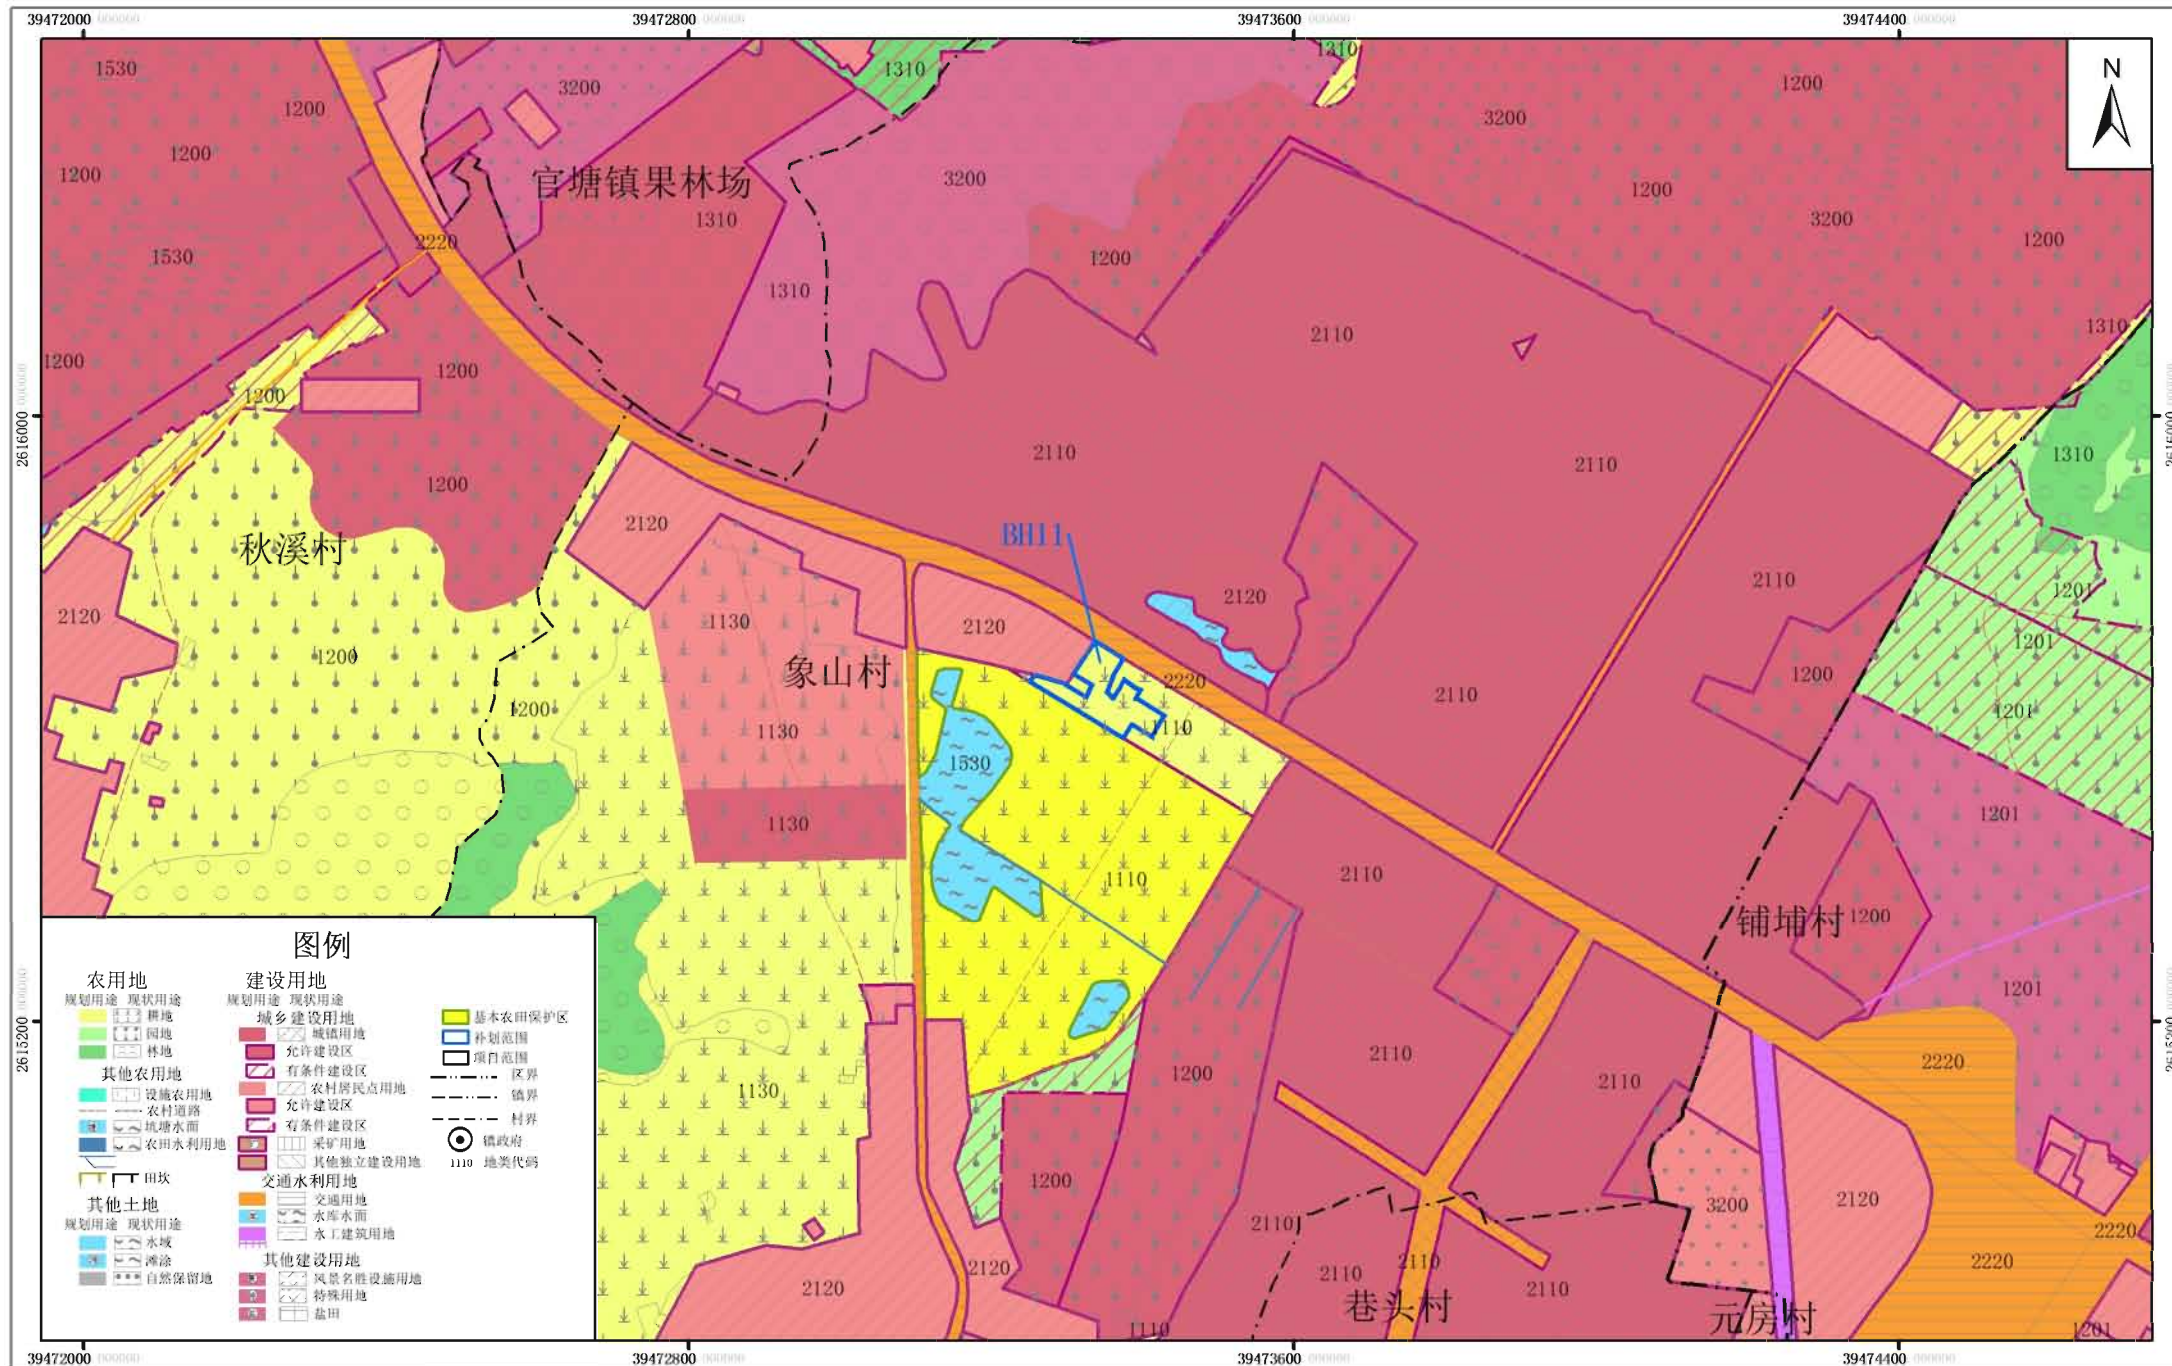

粤东城际铁路潮州东至汕头段项目土地利用总体规划修改局部图（占用）（调整前）（二）

粤东城际铁路潮州东至汕头段项目土地利用总体规划修改局部图（占用）（调整后）（一）

粤东城际铁路潮州东至汕头段项目土地利用总体规划修改局部图（占用）（调整后）（二）

粤东城际铁路潮州东至汕头段项目土地利用总体规划修改局部图（补划）（调整前）（一）

粤东城际铁路潮州东至汕头段项目土地利用总体规划修改局部图（补划）（调整前）（二）

粤东城际铁路潮州东至汕头段项目土地利用总体规划修改局部图（补划）（调整前）（三）

粤东城际铁路潮州东至汕头段项目土地利用总体规划修改局部图（补划）（调整后）（一）

粤东城际铁路潮州东至汕头段项目土地利用总体规划修改局部图（补划）（调整后）（二）

粤东城际铁路潮州东至汕头段项目土地利用总体规划修改局部图（补划）（调整后）（三）