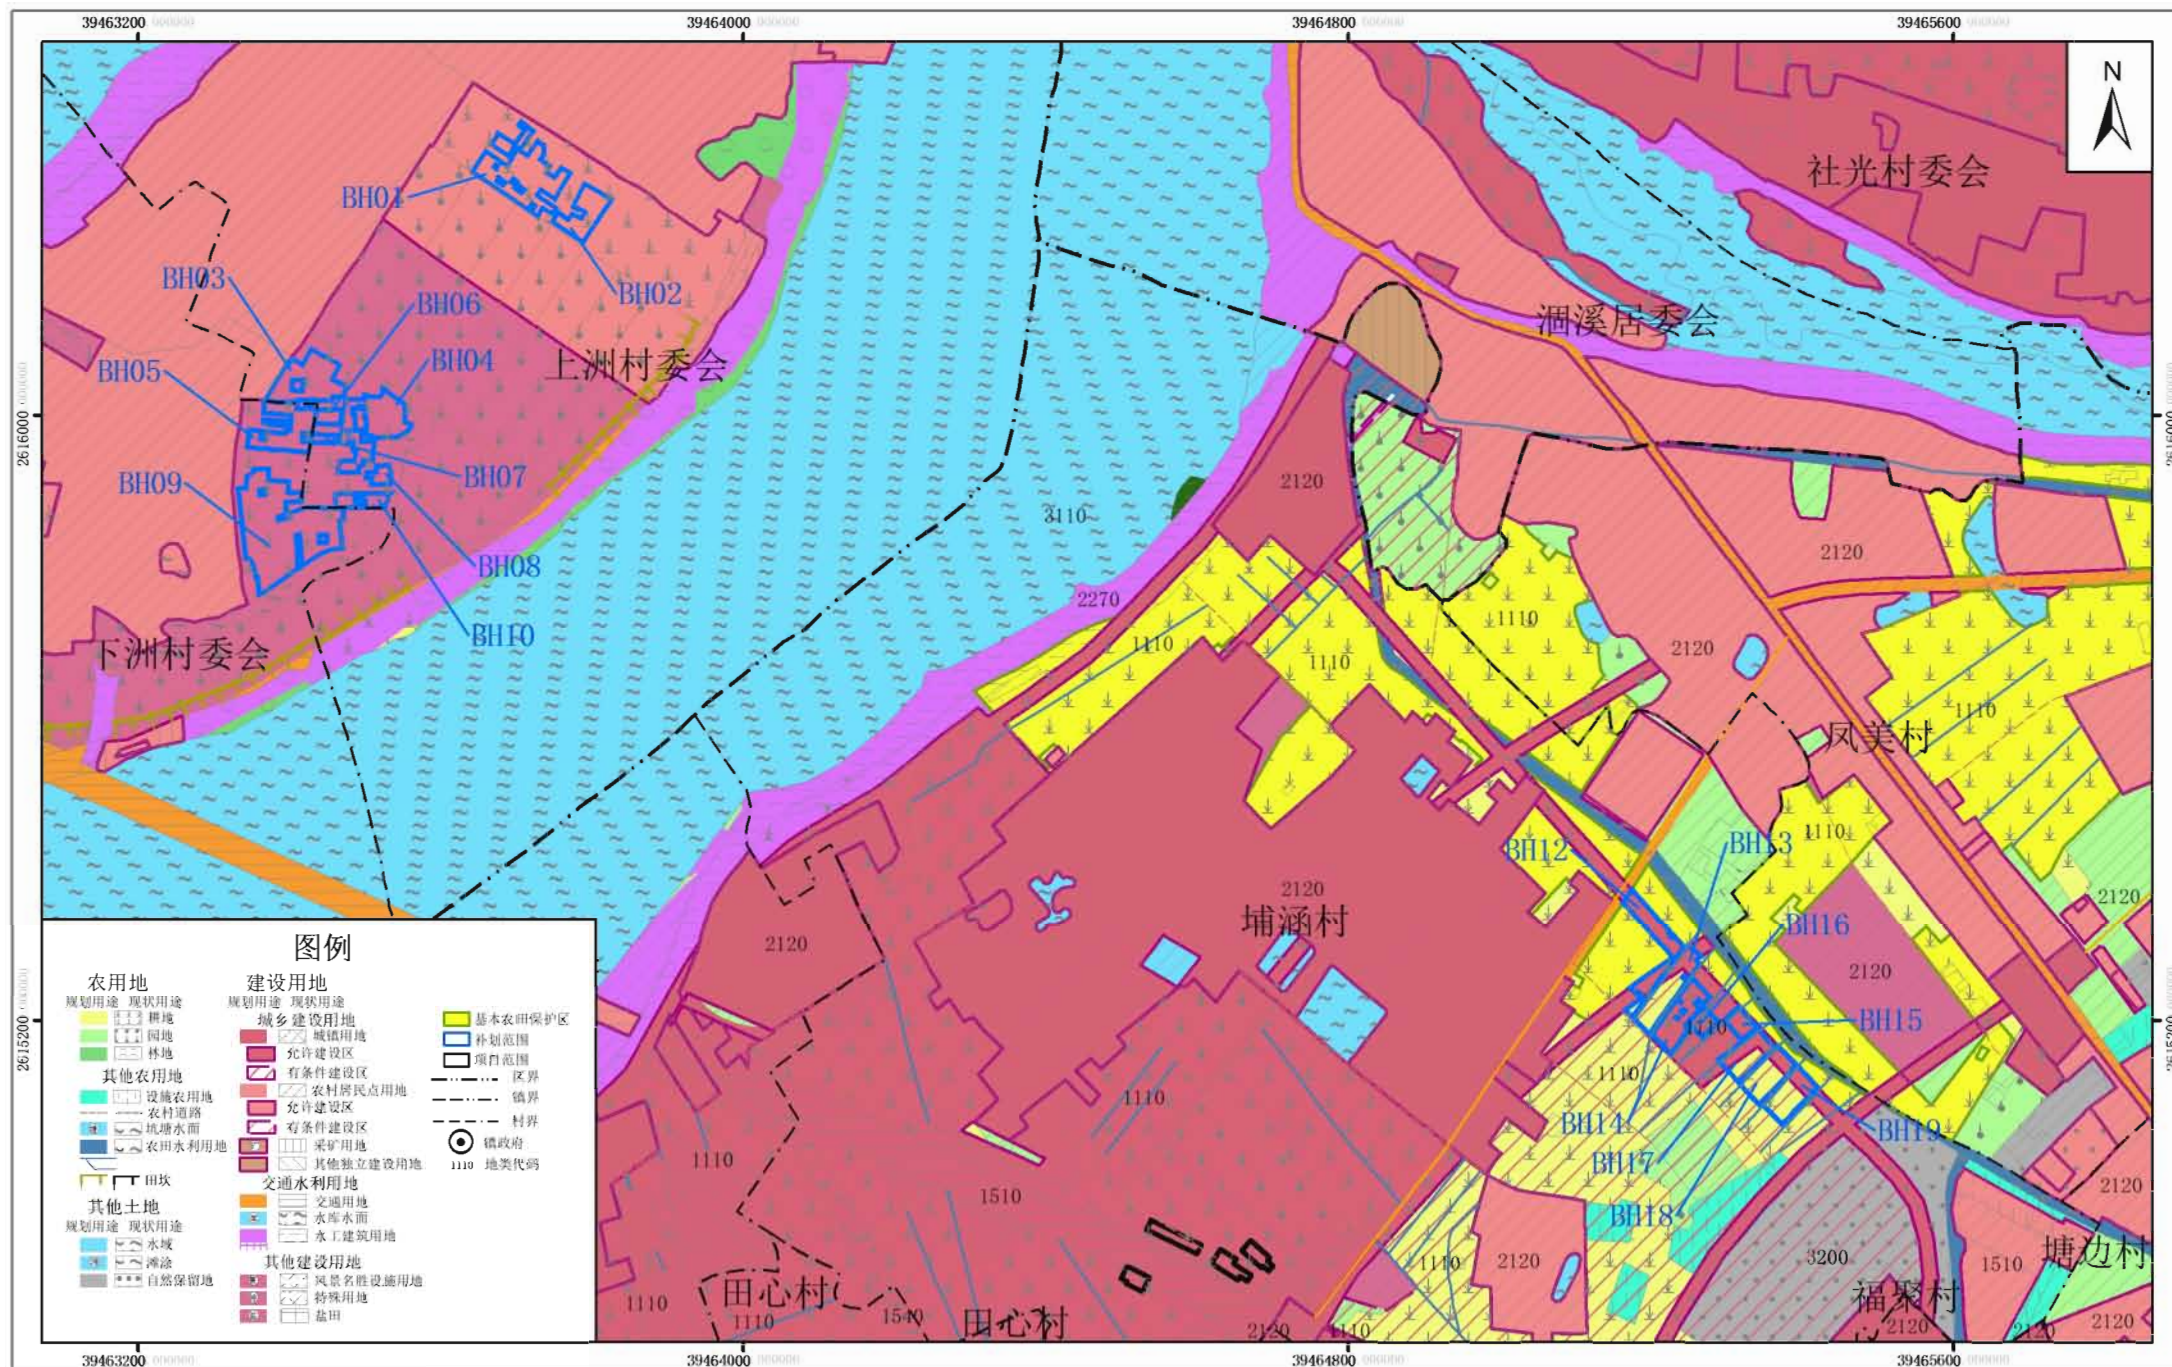

粤东城际铁路潮州东至汕头段项目土地利用总体规划修改局部图（占用）（调整前）（二）

粤东城际铁路潮州东至汕头段项目土地利用总体规划修改局部图（占用）（调整后）（一）

粤东城际铁路潮州东至汕头段项目土地利用总体规划修改局部图（占用）（调整后）（二）

粤东城际铁路潮州东至汕头段项目土地利用总体规划修改局部图（补划）（调整前）（一）

粤东城际铁路潮州东至汕头段项目土地利用总体规划修改局部图（补划）（调整前）（二）

粤东城际铁路潮州东至汕头段项目土地利用总体规划修改局部图（补划）（调整前）（三）

粤东城际铁路潮州东至汕头段项目土地利用总体规划修改局部图（补划）（调整后）（一）

粤东城际铁路潮州东至汕头段项目土地利用总体规划修改局部图（补划）（调整后）（二）

粤东城际铁路潮州东至汕头段项目土地利用总体规划修改局部图（补划）（调整后）（三）